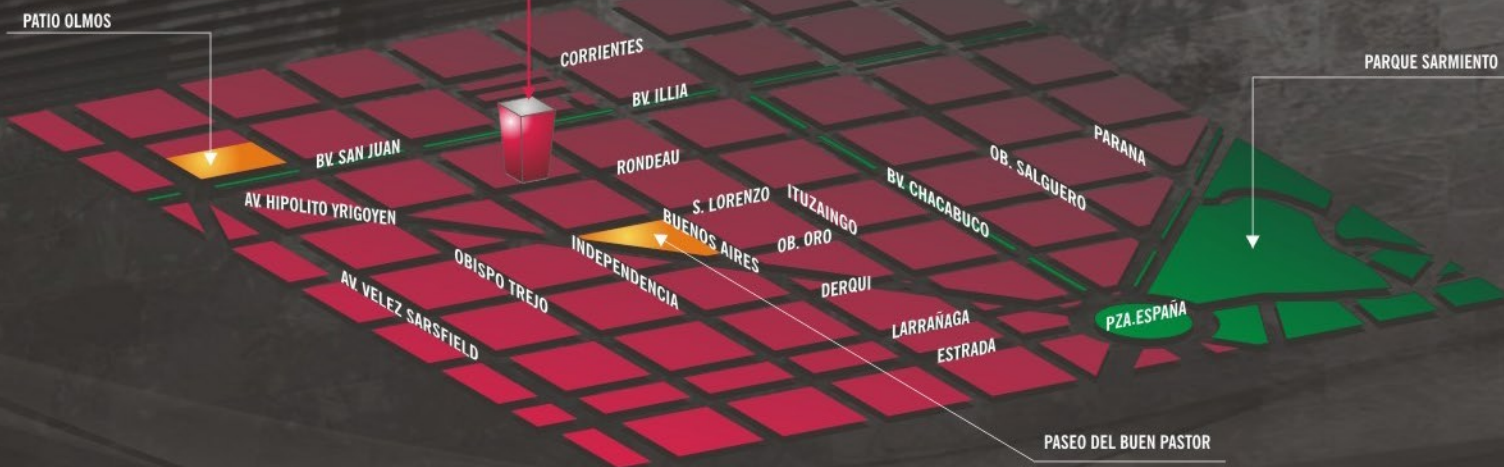

EDIFICIO  
**TROMEN**

RONDEAU 43 - NUEVA CÓRDOBA

EDIFICIO

# TROMEN

RONDEAU 43 - NUEVA CORDOBA

**EDIFICIO TROMEN.** ES PARTE ESENCIAL DE LA MÁS EXCLUSIVA ZONA EN NUEVA CÓRDOBA, A METROS DE LOS PRINCIPALES PUNTOS CULTURALES Y ATRACTIVOS DE LA CIUDAD. TE OFRECEMOS UNA EXCELENTE UBICACIÓN PARA EL MÁXIMO CONFORT, MODELANDO EL DISEÑO EN CADA DETALLE PARA ENCONTRARNOS CON LO QUE VOS SIEMPRE SOÑASTE.